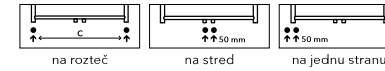

PEGASUS

PEGASUS PG5RE - vyhotovenie bordó (štruktúrovaná farba), 608 × 1220 mm
madlo chromové DH

PEGASUS PG8W - vyhotovenie biela
608 × 1700 mm
madlo chromové DH

PEGASUS

^
Aktuálna skladová
dostupnosť / cena.

Teplovodné vykurovanie: ÁNO
Kombinované vykurovanie: ÁNO
Elektrické vykurovanie: ÁNO

Možnosti pripojenia:

Chromové madlá

PGH1	490 × 164 mm
PGH2	605 × 164 mm
PGH3	760 × 164 mm
DH	760 × 164 mm
PGH1H	490 × 164 mm
PGH2H	605 × 164 mm
PGH3H	760 × 164 mm

Chromové madlo DH

Chromové madlo PGH1H - hranaté

Chromové madlo PGH1

Leštená nerez	Kartáčovaná nerez	Biela	Ostatné farebné úpravy*	Šírka (A) × Výška (B) [mm]	Výkon [W] Δt: 20°C**		Hmotnosť [kg]	Objem [l]	Rozteč (C/C1) [mm]	Max. odporúčaný výkon el. vykúr. tyče [W]
					75/65°C	55/45°C				
PG1C	PG1SS	PG1W	PG1	488 × 800	329	171	9,0	4,2	450/50	200
PG2C	PG2SS	PG2W	PG2	608 × 800	445	231	11,0	4,9	570/50	300
PG4C	PG4SS	PG4W	PG4	488 × 1220	523	272	14,0	6,6	450/50	300
PG5C	PG5SS	PG5W	PG5	608 × 1220	682	355	16,8	7,9	570/50	400
PG7C	PG7SS	PG7W	PG7	488 × 1700	716	372	19,9	9,0	450/50	400
PG8C	PG8SS	PG8W	PG8	608 × 1700	928	483	22,8	10,7	570/50	600