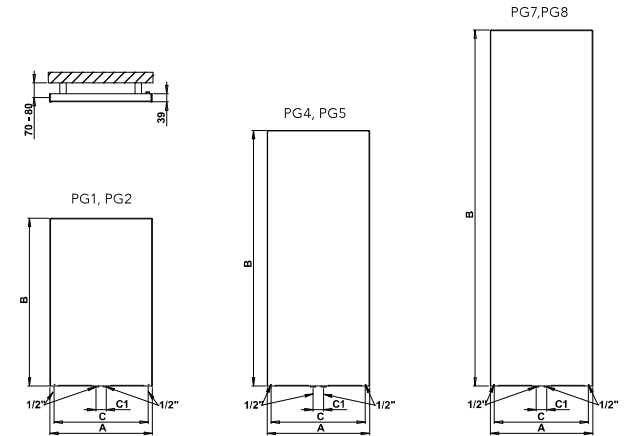

PEGASUS

PEGASUS PG5RE - vyhotovenie bordó (štruktúrovaná farba), 608 × 1220 mm
madlo chromové DH

PEGASUS PG8W - vyhotovenie biela
608 × 1700 mm
madlo chromové DH

PEGASUS

^
Aktuálna skladová
dostupnosť / cena.

Teplovodné vykurovanie: ÁNO
Kombinované vykurovanie: ÁNO
Elektrické vykurovanie: ÁNO

Možnosti pripojenia:

Chromové madlá

PGH1	490 × 164 mm
PGH2	605 × 164 mm
PGH3	760 × 164 mm
DH	760 × 164 mm
PGH1H	490 × 164 mm
PGH2H	605 × 164 mm
PGH3H	760 × 164 mm

Chromové madlo DH

Chromové madlo PGH1H - hranaté

Chromové madlo PGH1

Leštená nerez	Kartáčovaná nerez	Biela	Ostatné farebné úpravy*	Šírka (A) × Výška (B) [mm]	Výkon [W] Δt: 20°C**		Hmotnosť [kg]	Objem [l]	Rozteč (C/C1) [mm]	Max. odporúčaný výkon el. vykúr. tyče [W]
					75/65°C	55/45°C				
PG1C	PG1SS	PG1W	PG1	488 × 800	329	171	9,0	4,2	450/50	200
PG2C	PG2SS	PG2W	PG2	608 × 800	445	231	11,0	4,9	570/50	300
PG4C	PG4SS	PG4W	PG4	488 × 1220	523	272	14,0	6,6	450/50	300
PG5C	PG5SS	PG5W	PG5	608 × 1220	682	355	16,8	7,9	570/50	400
PG7C	PG7SS	PG7W	PG7	488 × 1700	716	372	19,9	9,0	450/50	400
PG8C	PG8SS	PG8W	PG8	608 × 1700	928	483	22,8	10,7	570/50	600