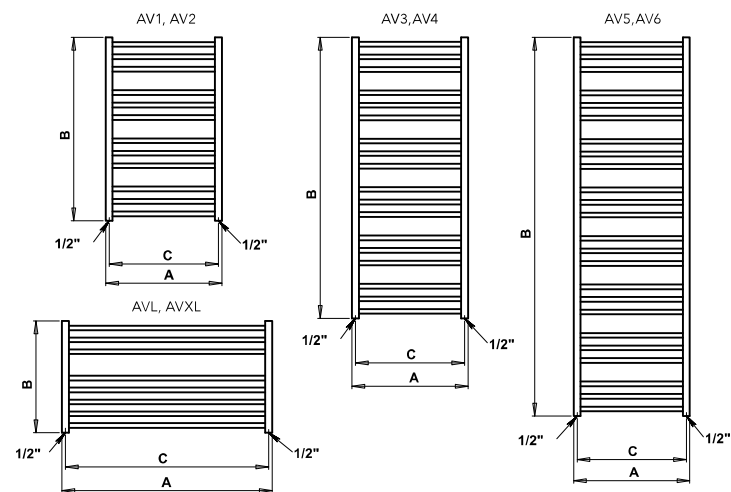

AVENTO AVLC – vyhotovenie chróm
905 × 480 mm

AVENTO AV3W – vyhotovenie biela
500 × 1210 mm

AVENTO AV4B – vyhotovenie čierna
600 × 1210 mm

Umiestnenie uchytenia radiátora: ↓ 80 mm ↑ 80 mm

Tepl vodné vykurovanie: ÁNO

Kombinované vykurovanie: ÁNO

Elektrické vykurovanie: ÁNO

Možnosti pripojenia:

Chróm**	Kartáčovaná nerez	Biela	Ostatné farebné úpravy*	Šírka (A) x Výška (B) [mm]	Výkon [W] Δt 20°C***		Hmotnosť [kg]	Objem [l]	Rozteč (C) [mm]	Max. odporúčaný výkon el. vyk. tyče [W]
					75/65°C	55/45°C				
AV1C	AV1SS	AV1W	AV1	500 × 790	310	161	7,5	2,7	470	200
AV2C	AV2SS	AV2W	AV2	600 × 790	407	212	8,5	3,0	570	300
AV3C	AV3SS	AV3W	AV3	500 × 1210	468	243	11,1	4,0	470	300
AV4C	AV4SS	AV4W	AV4	600 × 1210	588	306	12,9	4,6	570	300
AV5C	AV5SS	AV5W	AV5	500 × 1630	622	323	14,8	5,3	470	400
AV6C	AV6SS	AV6W	AV6	600 × 1630	783	407	17,2	6,2	570	500
Horizontálne vyhotovenie										
AVLC	AVLSS	AVLW	AVL	905 × 480	422	219	8,7	2,7	875	-
AVXLC	AVXLSS	AVXLW	AVXL	1210 × 480	484	252	11,2	3,4	1180	-