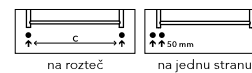

AVENTO AVLC – vyhotovenie chróm
905 × 480 mm

AVENTO AV3W – vyhotovenie biela
500 × 1210 mm

AVENTO AV4B – vyhotovenie čierna
600 × 1210 mm

Umiestnenie uchytenia radiátora: ↓ 80 mm ↑ 80 mm

Tepl vodné vykurovanie: ÁNO

Kombinované vykurovanie: ÁNO

Elektrické vykurovanie: ÁNO

Možnosti pripojenia:

Chróm**	Kartáčovaná nerez	Biela	Ostatné farebné úpravy*	Šírka (A) x Výška (B) [mm]	Výkon [W] Δt 20°C***		Hmotnosť [kg]	Objem [l]	Rozteč (C) [mm]	Max. odporúčaný výkon el. vyk. tyče [W]
					75/65°C	55/45°C				
AV1C	AV1SS	AV1W	AV1	500 × 790	310	161	7,5	2,7	470	200
AV2C	AV2SS	AV2W	AV2	600 × 790	407	212	8,5	3,0	570	300
AV3C	AV3SS	AV3W	AV3	500 × 1210	468	243	11,1	4,0	470	300
AV4C	AV4SS	AV4W	AV4	600 × 1210	588	306	12,9	4,6	570	300
AV5C	AV5SS	AV5W	AV5	500 × 1630	622	323	14,8	5,3	470	400
AV6C	AV6SS	AV6W	AV6	600 × 1630	783	407	17,2	6,2	570	500
Horizontálne vyhotovenie										
AVLC	AVLSS	AVLW	AVL	905 × 480	422	219	8,7	2,7	875	-
AVXLC	AVXLSS	AVXLW	AVXL	1210 × 480	484	252	11,2	3,4	1180	-