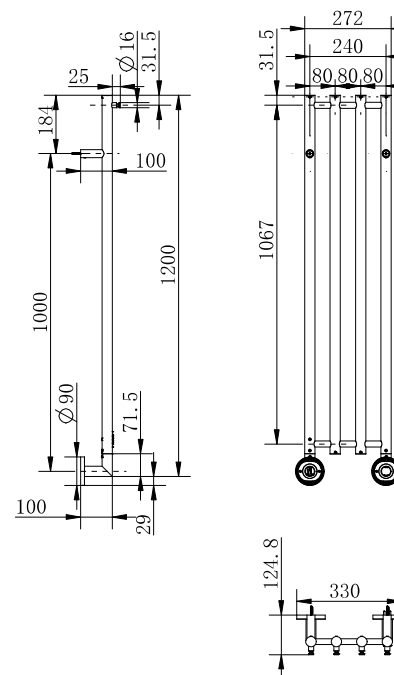

**BOSSE BO1SS**  
połerowana stal nierdzewna  
330 × 1230 mm

**BOSSE BO1BA**  
czarny - mat  
330 × 1230 mm

Włącznik ON/OFF  
z sygnalizacją LED.

Polerowana stal nierdzewna		Czarny - mat		Wymiary: szerokość (A) x wysokość (B) [mm]	Waga [kg]	Wydajność [W]	Stopień ochrony
BO1SS	2 583,-	BO1BA	2 529,-				

Klient ma możliwość montażu suszarki poprzez przewód elektryczny bądź zamaskowane podłączenie. Przewód elektryczny dołączony jest do zestawu. Sugerowane ceny detaliczne bez podatku VAT w PLN.