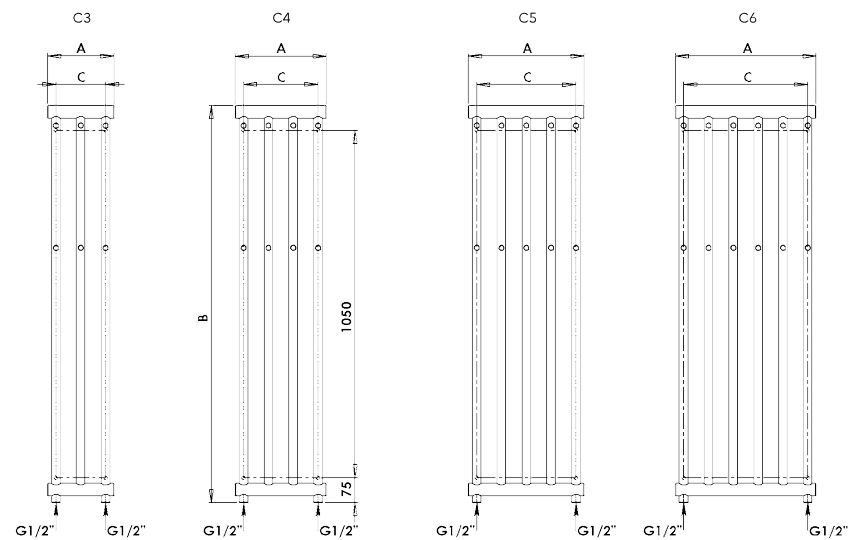

CORAL

CORAL

CORAL C6C – provedení chrom
425 x 1200 mm

Praktické háčky na zavěšení ručníků i županů

Umístění „uchycení“ na stěnu: ↓ 75 mm ↑ 75 mm
Centrální vytápění: ANO
Kombinované vytápění: ANO
Elektrické vytápění: ANO
Horizontální trubky: Ø 38
Vertikální trubky: Ø 26

Možnosti připojení:

Chrom*	Šířka (A) x Výška (B) [mm]	Výkon [W] Δt 20°C**		Hmotnost [kg]	Objem [l]	Rozteč (C) [mm]	Max. doporučený výkon el. topné tyče [W]
		75/65°C	55/45°C				
C3C	200 x 1200	189	98	3,8	1,7	150	200
C4C	275 x 1200	252	131	5,0	2,5	225	200
C5C	350 x 1200	314	163	6,3	3,1	300	300
C6C	425 x 1200	377	196	7,5	3,8	375	300