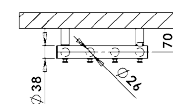

CORAL

CORAL

CORAL C6C – provedení chrom
425 x 1200 mm

Praktické háčky na zavěšení ručníků i županů

Umístění „uchycení“ na stěnu: ↓ 75 mm ↑ 75 mm
Centrální vytápění: ANO
Kombinované vytápění: ANO
Elektrické vytápění: ANO
Horizontální trubky: Ø 38
Vertikální trubky: Ø 26

Možnosti připojení:

Chrom*	Šířka (A) x Výška (B) [mm]	Výkon [W] Δt 20°C**		Hmotnost [kg]	Objem [l]	Rozteč (C) [mm]	Max. doporučený výkon el. topné tyče [W]
		75/65°C	55/45°C				
C3C	200 x 1200	189	98	3,8	1,7	150	200
C4C	275 x 1200	252	131	5,0	2,5	225	200
C5C	350 x 1200	314	163	6,3	3,1	300	300
C6C	425 x 1200	377	196	7,5	3,8	375	300