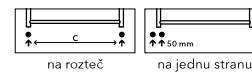

CORAL

CORAL

CORAL C6C – provedení chrom
425 x 1200 mm

Praktické háčky na zavěšení ručníků i županů

Umístění „uchycení“ na stěnu: ↓ 75 mm ↑ 75 mm
Centrální vytápění: ANO
Kombinované vytápění: ANO
Elektrické vytápění: ANO
Horizontální trubky: Ø 38
Vertikální trubky: Ø 26

Možnosti připojení:

Chrom*	Šířka (A) x Výška (B) [mm]	Výkon [W] Δt 20°C**		Hmotnost [kg]	Objem [l]	Rozteč (C) [mm]	Max. doporučený výkon el. topné tyče [W]
		75/65°C	55/45°C				
C3C	200 x 1200	189	98	3,8	1,7	150	200
C4C	275 x 1200	252	131	5,0	2,5	225	200
C5C	350 x 1200	314	163	6,3	3,1	300	300
C6C	425 x 1200	377	196	7,5	3,8	375	300