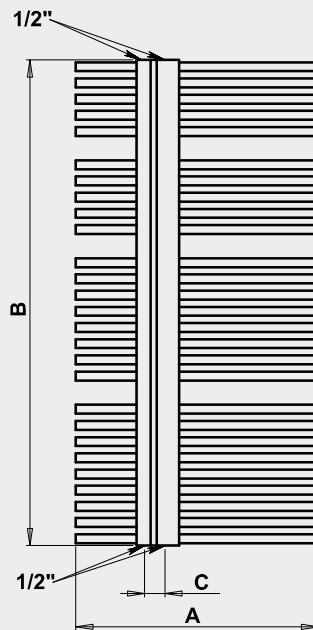

HELIOS-ALU

Zrcadlově obrácená varianta, nutno uvést v objednávce.
Př. obj. kód - HE2C-L

HELIOS – provedení Alu-chrom
600 × 1680 mm

HELIOS-ALU

Umístění „uchycení“ na stěnu: ↓ 40 mm ↑ 40 mm
 Centrální vytápění: ANO
 Kombinované vytápění: ANO
 Elektrické vytápění: ANO
 Horizontální trubky: Ø 20 mm

Možnosti připojení:

na střed

Lišta Alu-chrom		Lišta Alu-nerez		Šířka (A) x Výška (B) [mm]	Výkon [W] Δt 20°C*		Hmotnost [kg]	Objem [l]	Rozteč (C) středové připojení [mm]	Max. doporučený výkon el. topné tyče [W]
HE1C	25 178,-	HE1SS	24 791,-		75/65°C	55/45°C				
HE2C	34 737,-	HE2SS	34 171,-	600 × 1200	564	293	15,3	2,5	50	400
HE3C	46 212,-	HE3SS	45 467,-	600 × 1680	777	404	21,6	3,5	50	500