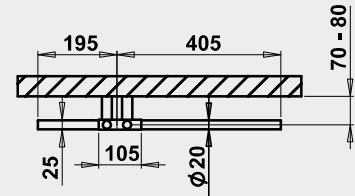

HELIOS-ALU

Zrcadlově obrácená varianta, nutno uvést v objednávce.
Př. obj. kód - HE2C-L

HELIOS – provedení Alu-chrom
600 × 1680 mm

HELIOS-ALU

Umístění „uchycení“ na stěnu: ↓ 40 mm ↑ 40 mm
 Centrální vytápění: ANO
 Kombinované vytápění: ANO
 Elektrické vytápění: ANO
 Horizontální trubky: Ø 20 mm

Možnosti připojení:

na střed

Lišta Alu-chrom		Lišta Alu-nerez		Šířka (A) x Výška (B) [mm]	Výkon [W] Δt 20°C*		Hmotnost [kg]	Objem [l]	Rozteč (C) středové připojení [mm]	Max. doporučený výkon el. topné tyče [W]
HE1C	25 178,-	HE1SS	24 791,-		75/65°C	55/45°C				
HE2C	34 737,-	HE2SS	34 171,-	600 × 1200	564	293	15,3	2,5	50	400
HE3C	46 212,-	HE3SS	45 467,-	600 × 1680	777	404	21,6	3,5	50	500