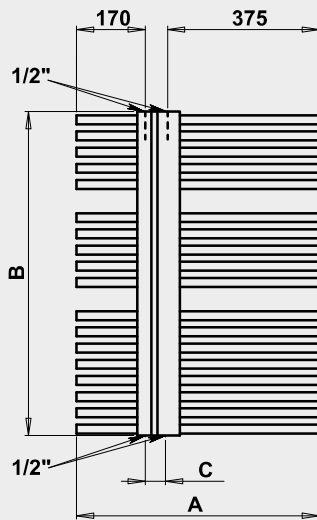

HELIOS-ALU

Zrcadlově obrácená varianta, nutno uvést v objednávce.
Př. obj. kód - HE2C-L

HELIOS – provedení Alu-chrom
600 × 1680 mm

HELIOS-ALU

Umístění „uchycení“ na stěnu: ↓ 40 mm ↑ 40 mm
 Centrální vytápění: ANO
 Kombinované vytápění: ANO
 Elektrické vytápění: ANO
 Horizontální trubky: Ø 20 mm

Možnosti připojení:

na střed

Lišta Alu-chrom		Lišta Alu-nerez		Šířka (A) x Výška (B) [mm]	Výkon [W] Δt 20°C*		Hmotnost [kg]	Objem [l]	Rozteč (C) středové připojení [mm]	Max. doporučený výkon el. topné tyče [W]
HE1C	25 178,-	HE1SS	24 791,-		75/65°C	55/45°C				
HE2C	34 737,-	HE2SS	34 171,-	600 × 1200	564	293	15,3	2,5	50	400
HE3C	46 212,-	HE3SS	45 467,-	600 × 1680	777	404	21,6	3,5	50	500