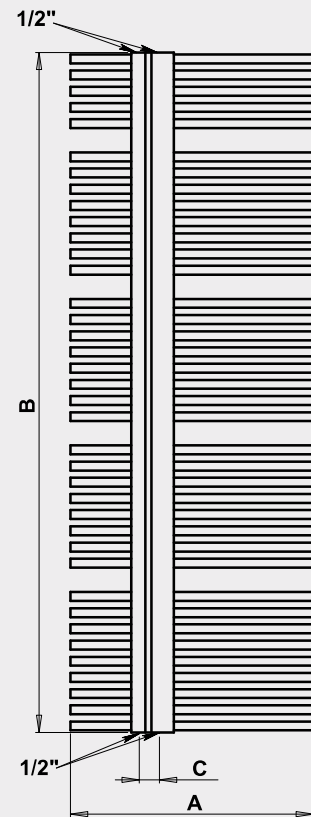

HELIOS-ALU

Zrcadlově obrácená varianta, nutno uvést v objednávce.
Př. obj. kód - HE2C-L

HELIOS – provedení Alu-chrom
600 × 1680 mm

HELIOS-ALU

Umístění „uchycení“ na stěnu: ↓ 40 mm ↑ 40 mm
 Centrální vytápění: ANO
 Kombinované vytápění: ANO
 Elektrické vytápění: ANO
 Horizontální trubky: Ø 20 mm

Možnosti připojení:

na střed

Lišta Alu-chrom		Lišta Alu-nerez		Šířka (A) x Výška (B) [mm]	Výkon [W] Δt 20°C*		Hmotnost [kg]	Objem [l]	Rozteč (C) středové připojení [mm]	Max. doporučený výkon el. topné tyče [W]
HE1C	25 178,-	HE1SS	24 791,-		75/65°C	55/45°C				
HE2C	34 737,-	HE2SS	34 171,-	600 × 1200	564	293	15,3	2,5	50	400
HE3C	46 212,-	HE3SS	45 467,-	600 × 1680	777	404	21,6	3,5	50	500