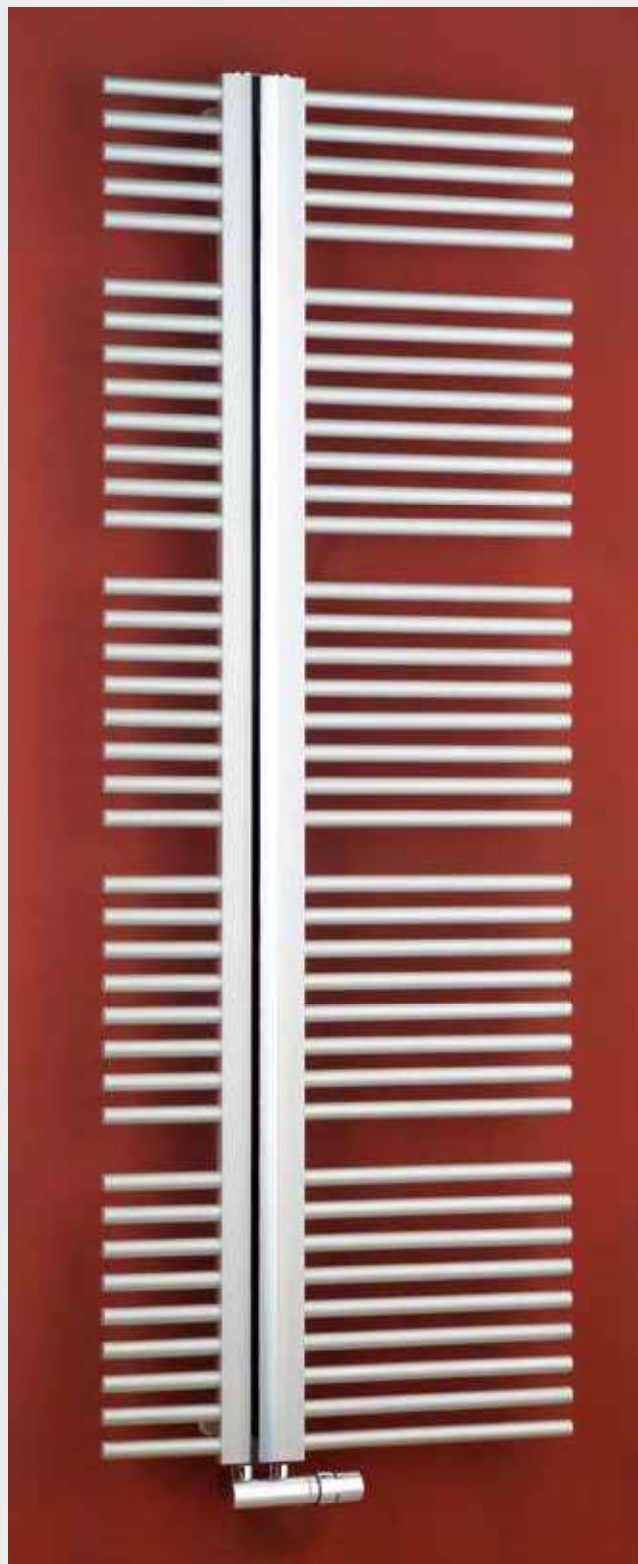

HELIOS-ALU

Zrcadlově obrácená varianta, nutno uvést v objednávce.
Př. obj. kód - HE2C-L

HELIOS – provedení Alu-chrom
600 × 1680 mm

HELIOS-ALU

Umístění „uchycení“ na stěnu: ↓ 40 mm ↑ 40 mm
 Centrální vytápění: ANO
 Kombinované vytápění: ANO
 Elektrické vytápění: ANO
 Horizontální trubky: Ø 20 mm

Možnosti připojení:

na střed

Lišta Alu-chrom		Lišta Alu-nerez		Šířka (A) x Výška (B) [mm]	Výkon [W] Δt 20°C*		Hmotnost [kg]	Objem [l]	Rozteč (C) středové připojení [mm]	Max. doporučený výkon el. topné tyče [W]
HE1C	25 178,-	HE1SS	24 791,-		75/65°C	55/45°C				
HE2C	34 737,-	HE2SS	34 171,-	600 × 1200	564	293	15,3	2,5	50	400
HE3C	46 212,-	HE3SS	45 467,-	600 × 1680	777	404	21,6	3,5	50	500