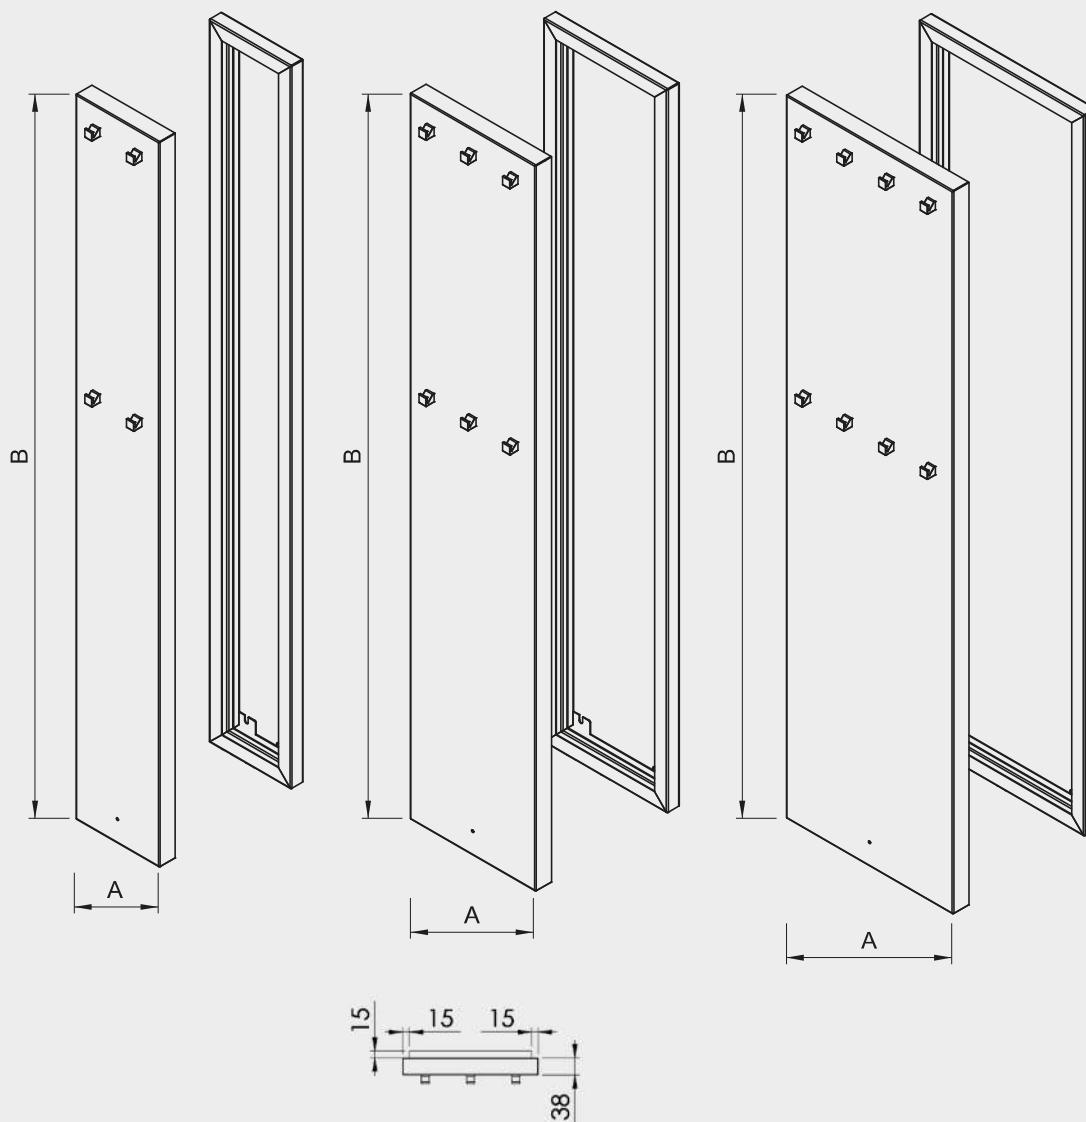

NESTOR

NESTOR
provedení leštěná nerez
200 × 1500 mm

NESTOR
provedení leštěná nerez
300 × 1500 mm

NESTOR
provedení strukturální černá
400 × 1500 mm

Elektrický sušák vytápěný termo kabelem.
Bezúdržbový systém s dlouhou životností.
Skryté napojení ze zadní strany pomocí kabelu (nelze instalovat do zásuvky). V dolní části panelu se nachází LED signalizace a vypínač ON/OFF.

Leštěná nerez		Strukturální černá		Strukturální bílá		Šířka (A) x Výška (B) [mm]	Hmotnost [kg]	Výkon [W]	Stupeň krytí
NE1C	14 322,-	NE1BL	13 441,-	NE1WE	13 441,-	200 × 1500	7	72	IP54
NE2C	16 030,-	NE2BL	14 836,-	NE2WE	14 836,-	300 × 1500	9	108	IP54
NE3C	17 812,-	NE3BL	16 343,-	NE3WE	16 343,-	400 × 1500	11	144	IP54