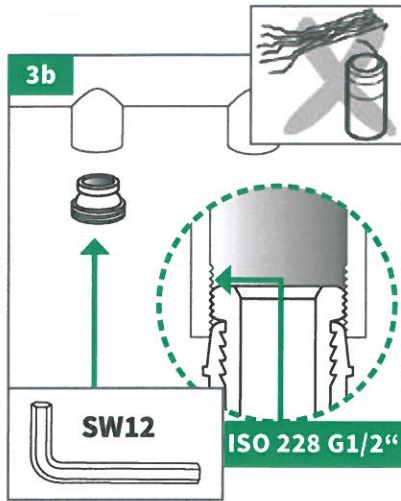

**Packungsinhalt**

**Werkzeug**

SW24

SW27

SW30

SW4

SW12

**Maße**

Max 110°C (230°F)  
Max 10 bar  
H<sub>2</sub>O VDI 2035

## Voreinstellung

	1	2	3	4	5	6
kvs	0,07	0,11	0,19	0,27	0,43	0,56

A	B	C	D	E	F	G	H	I	J
G3/4i	G1/2a	28	G3/4a	G3/4a Eurokonus	31	116	75	50	191

Angaben in mm (sofern nicht anders angegeben)