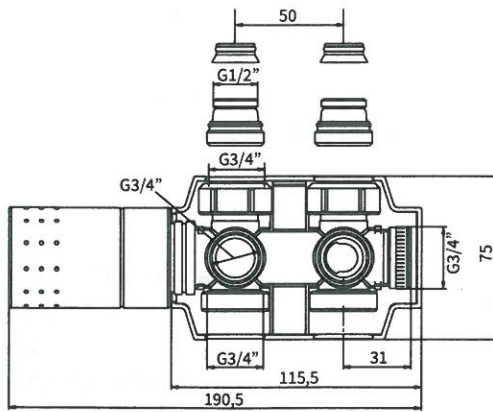

**Packungsinhalt**

**Werkzeug**

SW24

SW27

SW30

SW4

SW12

**Maße**

Max 110°C (230°F)  
Max 10 bar  
H<sub>2</sub>O VDI 2035

## Voreinstellung

	1	2	3	4	5	6
kvs	0,07	0,11	0,19	0,27	0,43	0,56

A	B	C	D	E	F	G	H	I	J
G3/4i	G1/2a	28	G3/4a	G3/4a Eurokonus	31	116	75	50	191

Angaben in mm (sofern nicht anders angegeben)