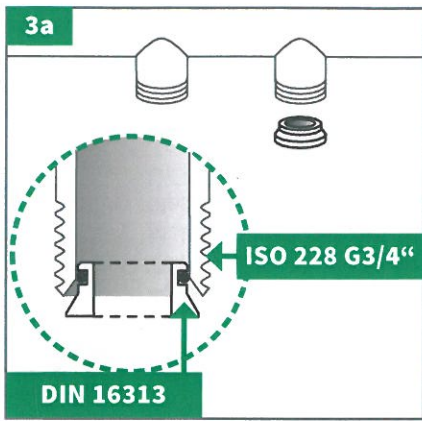

**Packungsinhalt**

**Werkzeug**

SW24

SW27

SW30

SW4

SW12

**Maße**

Max 110°C (230°F)  
Max 10 bar  
H<sub>2</sub>O VDI 2035

## Voreinstellung

	1	2	3	4	5	6
kvs	0,07	0,11	0,19	0,27	0,43	0,56

A	B	C	D	E	F	G	H	I	J
G3/4i	G1/2a	28	G3/4a	G3/4a Eurokonus	31	116	75	50	191

Angaben in mm (sofern nicht anders angegeben)