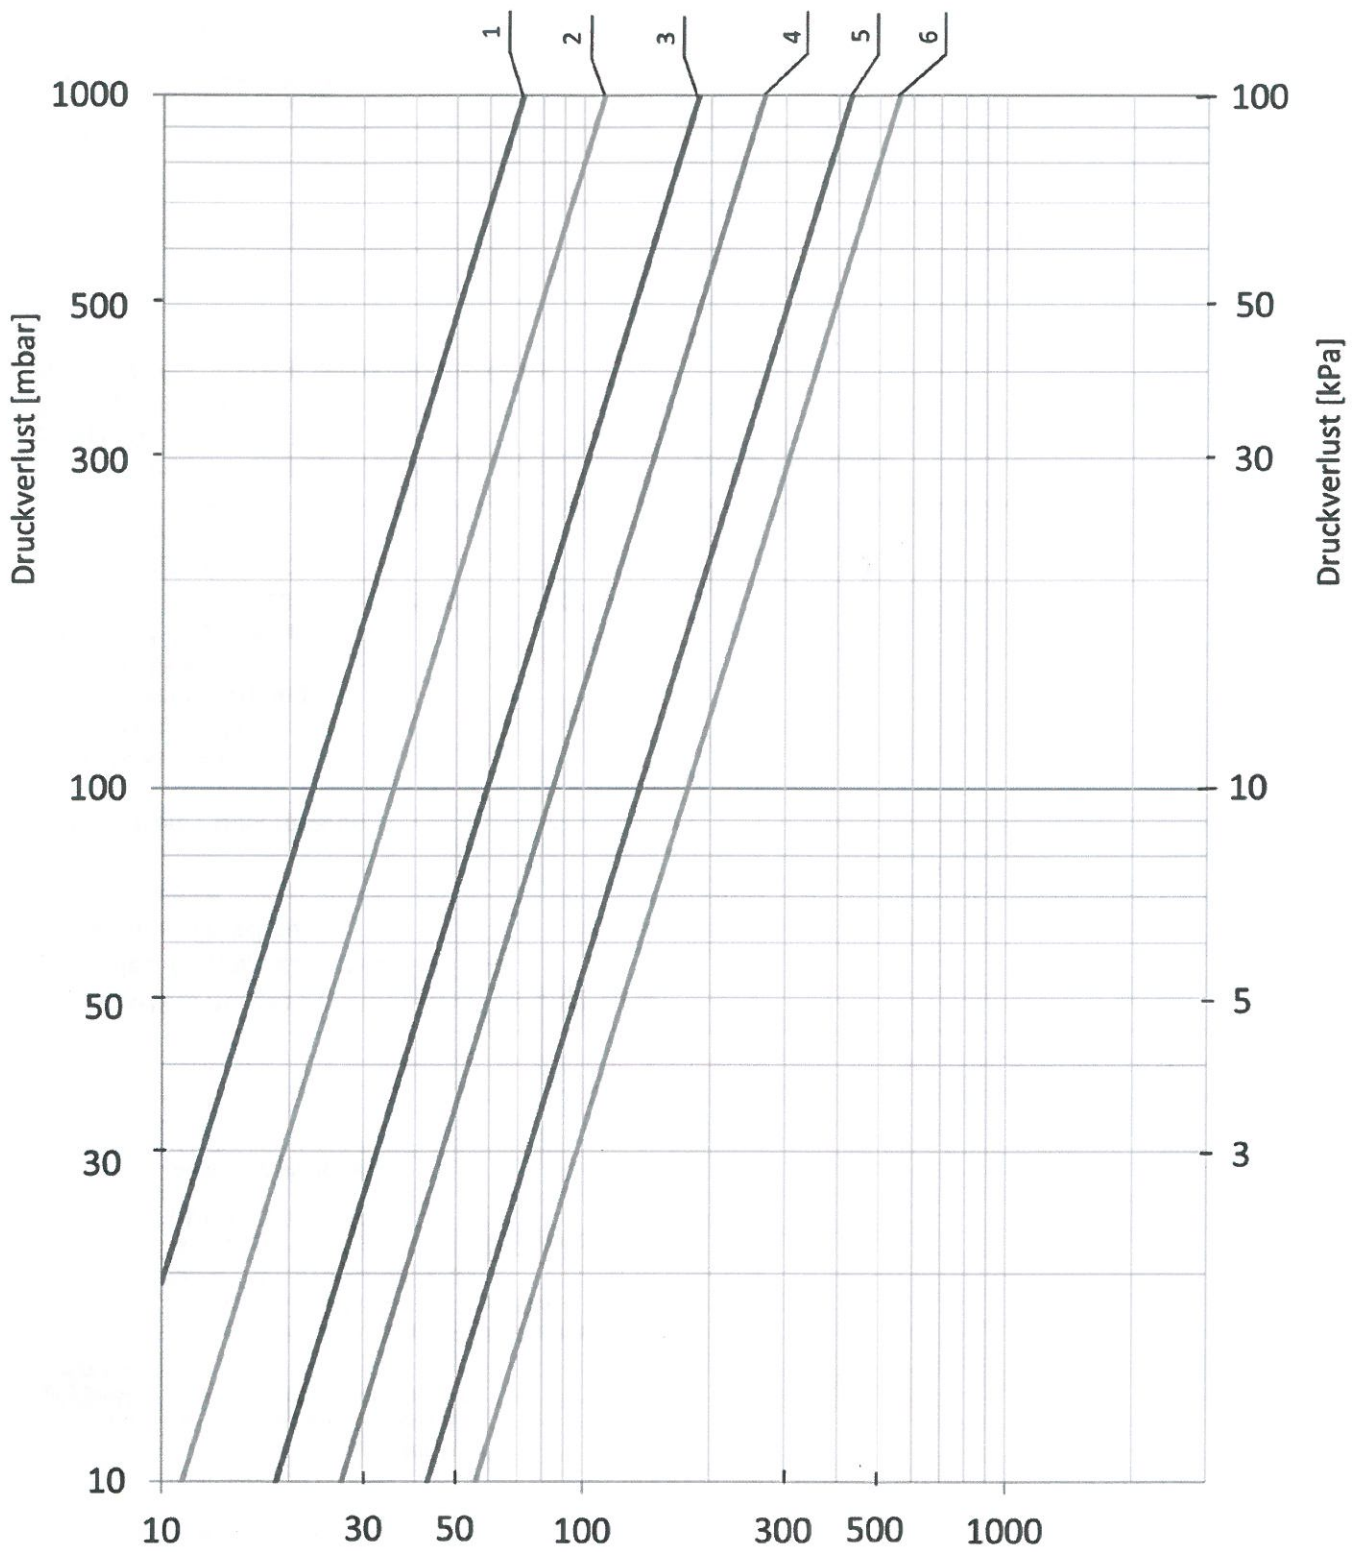

**Packungsinhalt**

**Werkzeug**

SW24

SW27

SW30

SW4

SW12

**Maße**

Max 110°C (230°F)  
Max 10 bar  
H<sub>2</sub>O VDI 2035

# Druckverlust

## Voreinstellung

	1	2	3	4	5	6
kvs	0,07	0,11	0,19	0,27	0,43	0,56

A	B	C	D	E	F	G	H	I	J
G3/4i	G1/2a	28	G3/4a	G3/4a Eurokonus	31	116	75	50	191

Angaben in mm (sofern nicht anders angegeben)