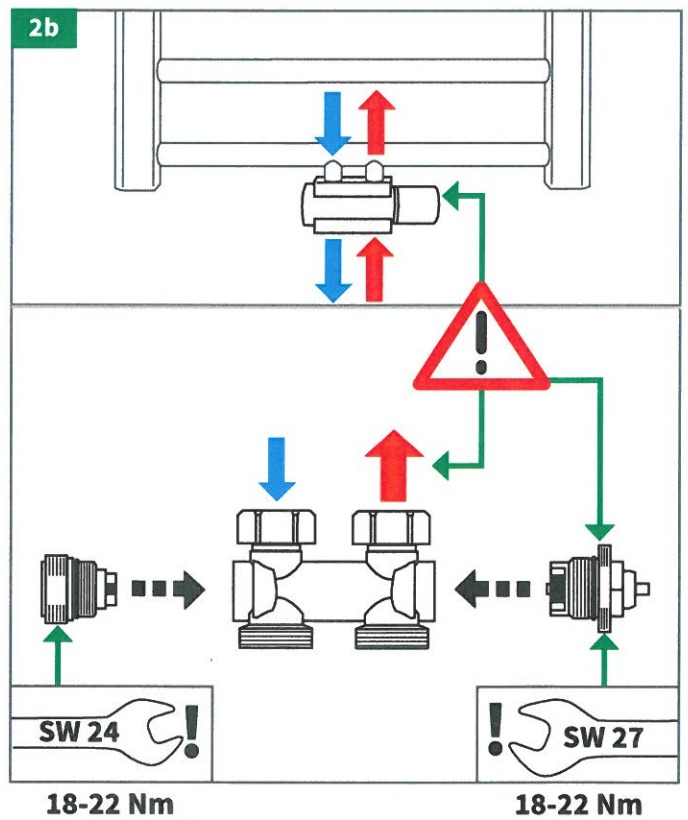

Max 110°C (230°F)
Max 10 bar
H₂O VDI 2035