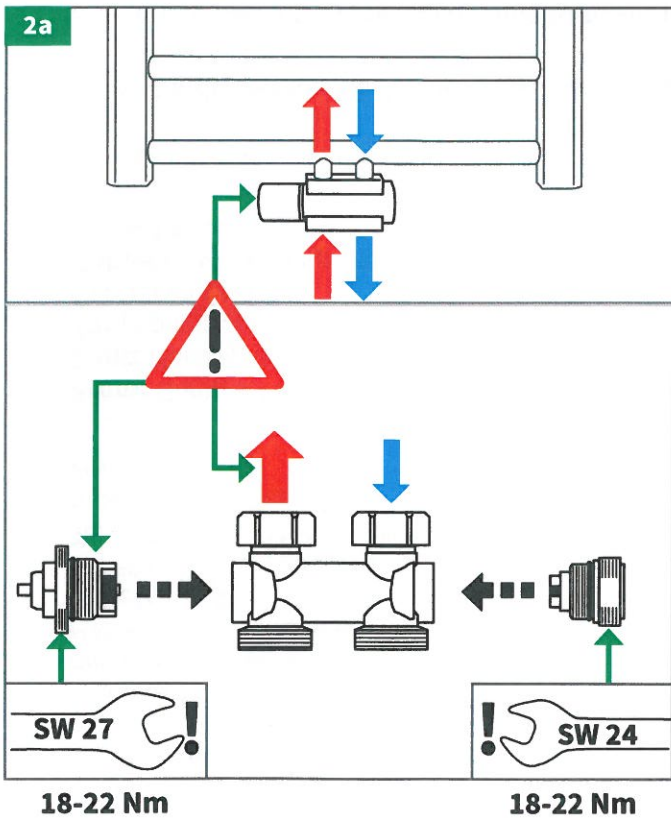

Max 110°C (230°F)
Max 10 bar
H₂O VDI 2035